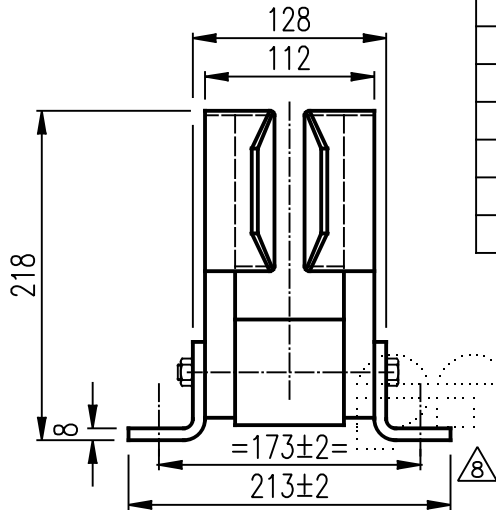

78907DMI01

www.prexco.it

PROGETTO/job:

TITOLO/title:

PARTE/item:

DOC.N.

STANDARD
GRUPPO MAGNETICO 8+8
INTERFACCIA

78907DMI01

SCALA 1:5

Rev.	Data	Dis/by	Appr.
5	4/7/13	FP	PREXCO
6	2/3/15	FP	PREXCO
7	21/12/15	FP	PREXCO
8	7/4/16	FP	PREXCO

- 1 PESO: 115 KG
- 2 FINITURA: PARTI IN FE ZINCATE, MAGNETI RESINATI IN LAMIERINO INOX
- 3 10 VITI M12: NON SMONTABILI!
- 4 4+4 VITI M12x20+ROSETTA UTILIZZABILI PER SOLLEVAM. A FINE MONTAGGIO SERRARE MODERATAMENTE CON FRENAFILETTI. NON USARE VITI + LUNGHE!