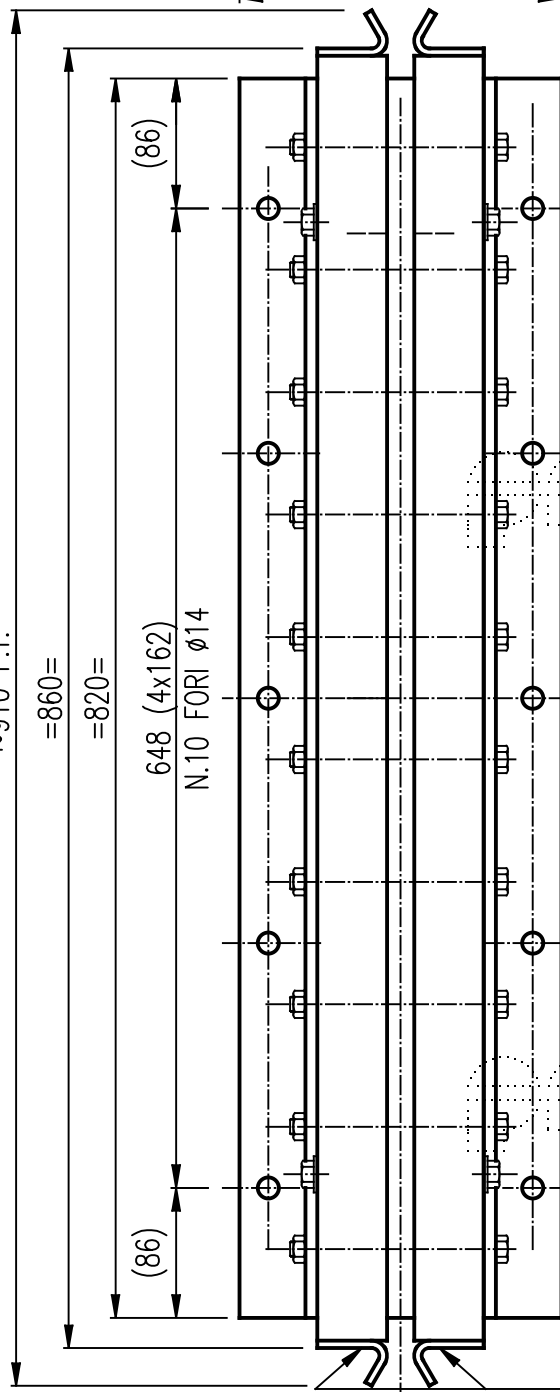

78907DMI01

www.prexco.it

PROGETTO/job:

TITOLO/title:

PARTE/item:

DOC.N.

STANDARD
GRUPPO MAGNETICO 8+8
INTERFACCIA

78907DMI01

SCALA 1:5

Rev.	Data	Dis/by	Appr.
5	4/7/13	FP	PREXCO
6	2/3/15	FP	PREXCO
7	21/12/15	FP	PREXCO
8	7/4/16	FP	PREXCO

- 1 PESO: 115 KG
- 2 FINITURA: PARTI IN FE ZINCATE, MAGNETI RESINATI IN LAMIERINO INOX
- 3 10 VITI M12: NON SMONTABILI!
- 4 4+4 VITI M12x20+ROSETTA UTILIZZABILI PER SOLLEVAM. A FINE MONTAGGIO SERRARE MODERATAMENTE CON FRENAFILETTI. NON USARE VITI + LUNGHE!

NOTA 3

NOTA 4

MARCATURA