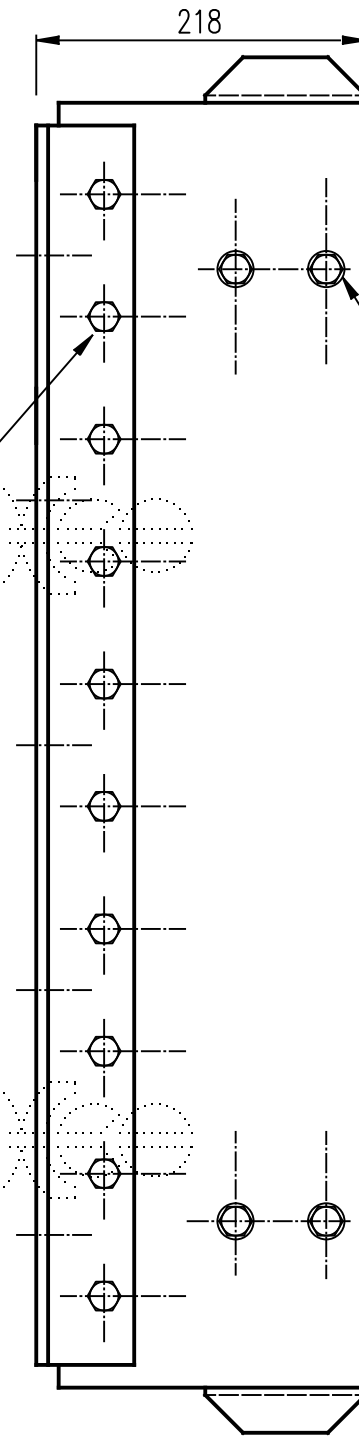

78907DMI01

www.prexco.it

PROGETTO/job:

TITOLO/title:

PARTE/item:

DOC.N.

STANDARD
GRUPPO MAGNETICO 8+8
INTERFACCIA

78907DMI01

SCALA 1:5

Rev.	Data	Dis/by	Appr.
5	4/7/13	FP	PREXCO
6	2/3/15	FP	PREXCO
7	21/12/15	FP	PREXCO
8	7/4/16	FP	PREXCO

- 1 PESO: 115 KG
- 2 FINITURA: PARTI IN FE ZINCATE, MAGNETI RESINATI IN LAMIERINO INOX
- 3 10 VITI M12: NON SMONTABILI!
- 4 4+4 VITI M12x20+ROSETTA UTILIZZABILI PER SOLLEVAM. A FINE MONTAGGIO SERRARE MODERATAMENTE CON FRENAFILETTI. NON USARE VITI + LUNGHE!

NOTA 3

NOTA 4

MARCATURA